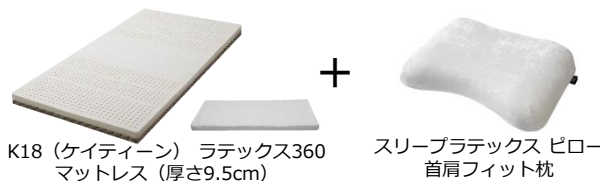

#### Set.01 進学おめでとう！ 学生 スターターセット

スリープオアシス エントリー  
マットレス（厚さ5cm）

スリープラテックス ピロー  
首肩フィット枕

シングルサイズ  
単品価格 28,980円（税別）

特別セット価格

**20,000円**（税別）

#### Set.02 新社会人 スターターセット

スリープマジック  
敷布団兼用マットレス（厚さ8cm）

スリープラテックス ピロー  
首肩フィット枕

シングルサイズ  
単品価格 38,980円（税別）

特別セット価格

**30,000円**（税別）

#### Set.03 プレミアム高反発 スターターセット

K18（ケイティーン）ラテックス360  
マットレス（厚さ9.5cm）

スリープラテックス ピロー  
首肩フィット枕

シングルサイズ  
単品価格 88,980円（税別）

特別セット価格

**80,000円**（税別）

K18（ケイティーン）3Dブロック  
マットレス（厚さ10cm）

スリープラテックス ピロー  
首肩フィット枕

シングルサイズ  
単品価格 108,980円（税別）

特別セット価格

**100,000円**（税別）

昨今、「睡眠負債」という言葉が話題になるなど、睡眠への意識が高まるなか、ライズでは新生活を迎える方も多いシーズンにあわせ、質の高い睡眠をサポートする高反発マットレスとそれにフィットする枕をセットにして「新生活特集」として提案いたします。

セット内容は、ライズ公式オンラインショップで人気の高反発マットレスに天然ラテックスの枕を組み合わせたセットで、高反発マットレスをお試したことがない方や新生活をスタートさせる方々にむけて3種類のテーマでご用意しました。