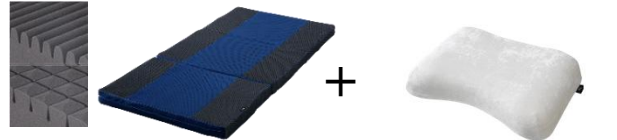

#### Set.01 進学おめでとう！ 学生 スターターセット

スリープオアシス エントリー  
マットレス（厚さ5cm）

スリープラテックス ピロー  
首肩フィット枕

シングルサイズ  
単品価格 28,980円（税別）

特別セット価格

**20,000円**（税別）

#### Set.02 新社会人 スターターセット

スリープマジック  
敷布団兼用マットレス（厚さ8cm）

スリープラテックス ピロー  
首肩フィット枕

シングルサイズ  
単品価格 38,980円（税別）

特別セット価格

**30,000円**（税別）

#### Set.03 プレミアム高反発 スターターセット

K18（ケイティーン）ラテックス360  
マットレス（厚さ9.5cm）

スリープラテックス ピロー  
首肩フィット枕

シングルサイズ  
単品価格 88,980円（税別）

特別セット価格

**80,000円**（税別）

K18（ケイティーン）3Dブロック  
マットレス（厚さ10cm）

スリープラテックス ピロー  
首肩フィット枕

シングルサイズ  
単品価格 108,980円（税別）

特別セット価格

**100,000円**（税別）

昨今、「睡眠負債」という言葉が話題になるなど、睡眠への意識が高まるなか、ライズでは新生活を迎える方も多いシーズンにあわせ、質の高い睡眠をサポートする高反発マットレスとそれにフィットする枕をセットにして「新生活特集」として提案いたします。

セット内容は、ライズ公式オンラインショップで人気の高反発マットレスに天然ラテックスの枕を組み合わせたセットで、高反発マットレスをお試したことがない方や新生活をスタートさせる方々にむけて3種類のテーマでご用意しました。