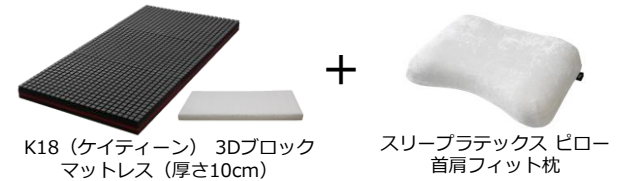

#### Set.01 進学おめでとう！ 学生 スターターセット

スリープオアシス エントリー  
マットレス（厚さ5cm）

スリープラテックス ピロー  
首肩フィット枕

シングルサイズ  
単品価格 28,980円（税別）

特別セット価格

**20,000円**（税別）

#### Set.02 新社会人 スターターセット

スリープマジック  
敷布団兼用マットレス（厚さ8cm）

スリープラテックス ピロー  
首肩フィット枕

シングルサイズ  
単品価格 38,980円（税別）

特別セット価格

**30,000円**（税別）

#### Set.03 プレミアム高反発 スターターセット

K18（ケイティーン）ラテックス360  
マットレス（厚さ9.5cm）

スリープラテックス ピロー  
首肩フィット枕

シングルサイズ  
単品価格 88,980円（税別）

特別セット価格

**80,000円**（税別）

K18（ケイティーン）3Dブロック  
マットレス（厚さ10cm）

スリープラテックス ピロー  
首肩フィット枕

シングルサイズ  
単品価格 108,980円（税別）

特別セット価格

**100,000円**（税別）

昨今、「睡眠負債」という言葉が話題になるなど、睡眠への意識が高まるなか、ライズでは新生活を迎える方も多いシーズンにあわせ、質の高い睡眠をサポートする高反発マットレスとそれにフィットする枕をセットにして「新生活特集」として提案いたします。

セット内容は、ライズ公式オンラインショップで人気の高反発マットレスに天然ラテックスの枕を組み合わせたセットで、高反発マットレスをお試したことがない方や新生活をスタートさせる方々にむけて3種類のテーマでご用意しました。