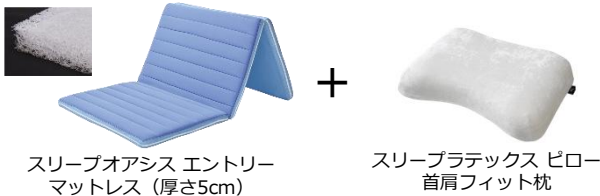

明日を変える、健康睡眠

RISE

新生活特集「高反発 スターターセット」を発売 ～ ライズで人気の高反発マットレスと枕のセットがお買い得～

機能性寝具を企画・製造・販売するライズTOKYO株式会社（本社：東京都中央区 代表取締役社長：宮崎誠司 以下、ライズTOKYO）が展開するブランド「RISE（ライズ）」は、高反発マットレスのご使用で健康的な新生活のスタートをサポートするために、マットレスと枕のお得なセット『高反発 スターターセット』をバラエティ豊かなラインアップでライズ公式オンラインショップのほか、各ECサイトで発売いたしました。

ライズとはじめる新しい暮らし 新生活特集 特設ページ

<URL> <http://www.risetokyo.jp/starter/newlife1.html>

Set.01 進学おめでとう！ 学生 スターターセット

スリープオアシス エントリー
マットレス（厚さ5cm）

スリープラテックス ピロー
首肩フィット枕

シングルサイズ
単品価格 28,980円（税別）

特別セット価格

20,000円（税別）